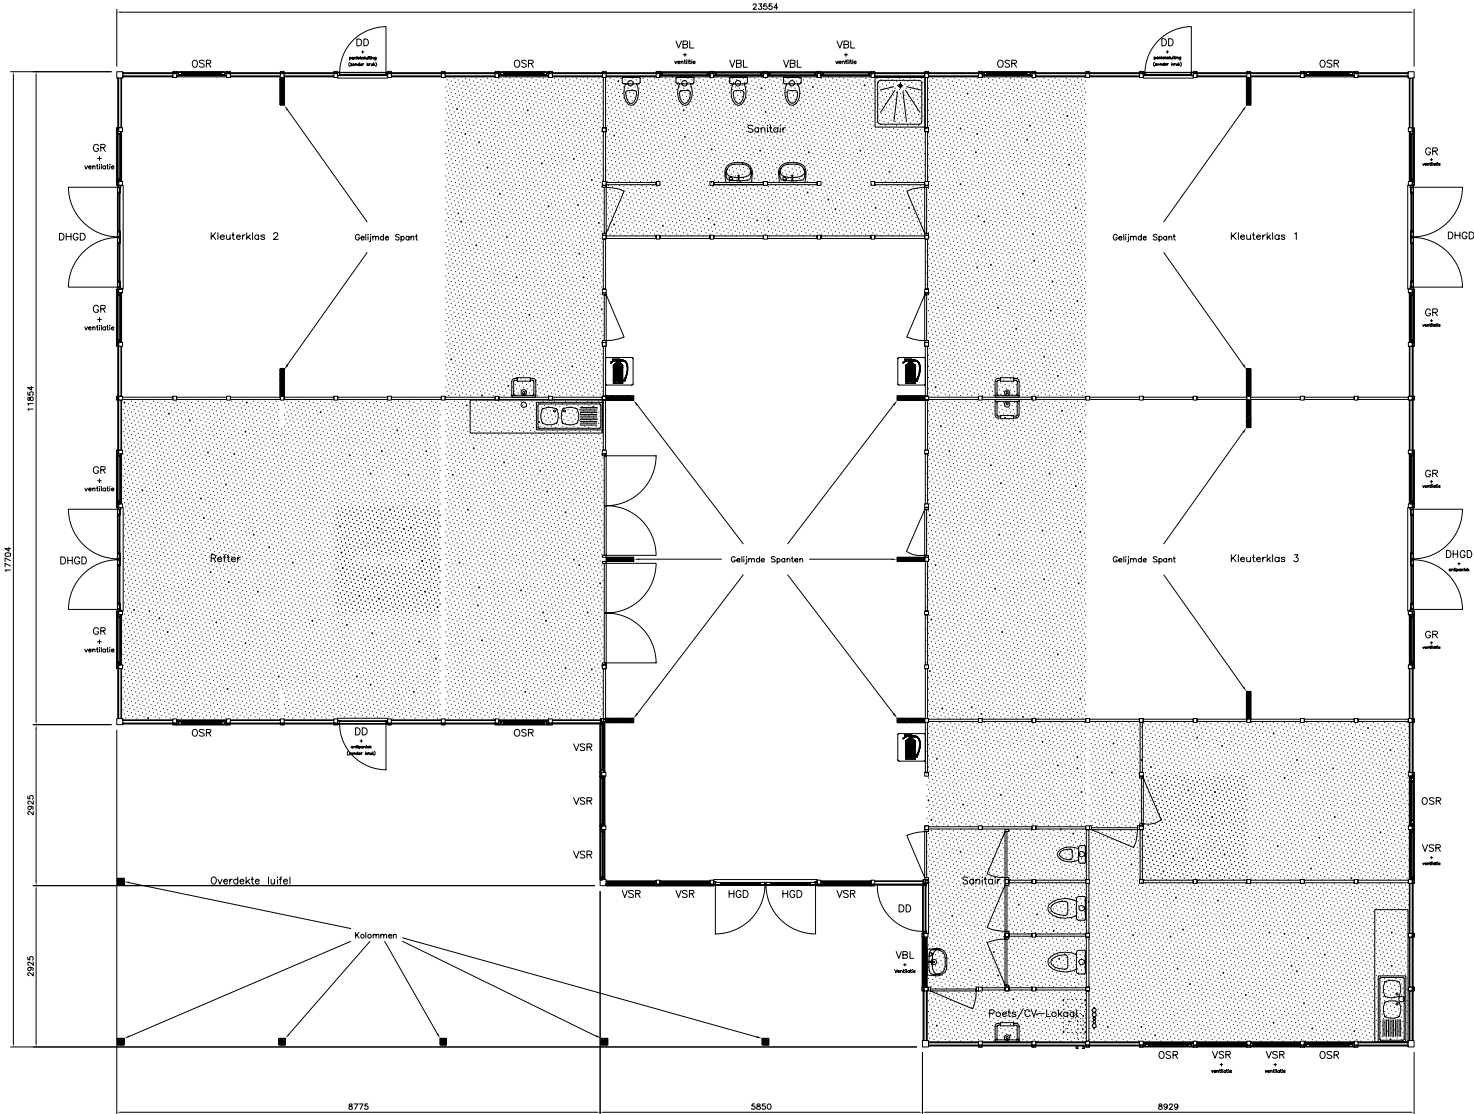

Gevel C

Gevel B

Gevel D

Gevel A

Horizontaal Plafond

Gemeenteschool Kruibeke Kleuterschool	
	school: /
	datum: 10/08/2006
	afm.: 6x18 + 6x 6x9
	tek. nr.: 06-011
Stokerijstraat 79, 2110 Wijhegem tel: 03/354.22.90, fax: 03/354.26.05	