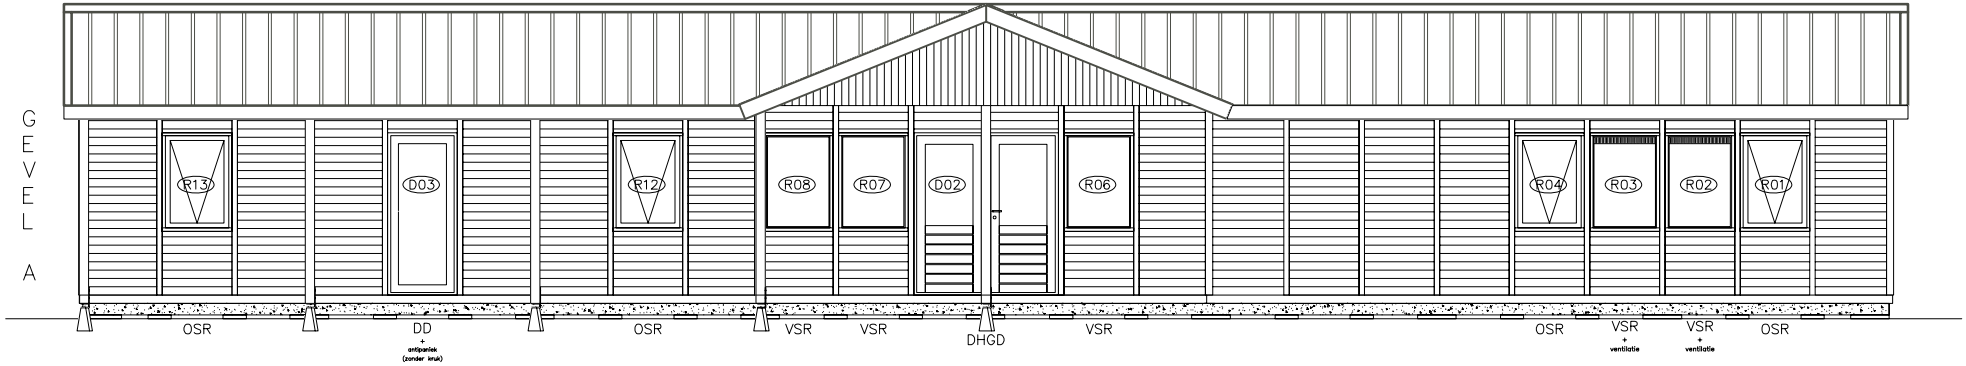

Gevel C

Gevel B

Gevel D

Gevel A

Horizontaal Plafond

Gemeenteschool Kruibeke Kleuterschool	
	school: /
	datum: 10/08/2006
	afm.: 6x18 + 6x 6x9
	tek. nr.: 06-011
Stokerijstraat 79, 2110 Wijhegem tel: 03/354.22.90, fax: 03/354.26.05	