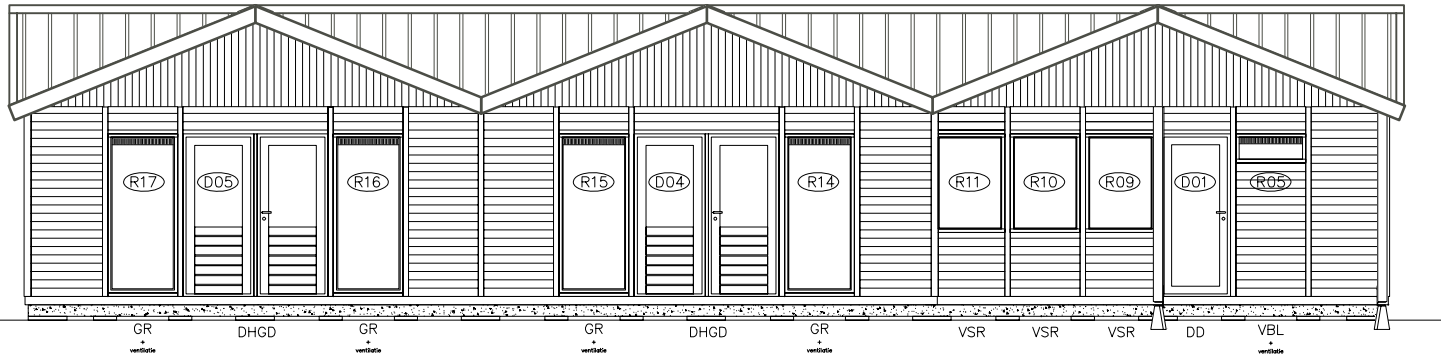

G
E
V
E
L
B

G
E
V
E
L
D

Gemeenteschool Kruibeke
Kleuterschool

ALRO		schaal: /
		datum: 10/08/2006
		afm.: 6x18 + 6x 6x9
		tek. nr.: 06-011

Stokerijstraat 79, 2110 Wijhegem
tel: 03/354.22.90, fax: 03/354.26.05