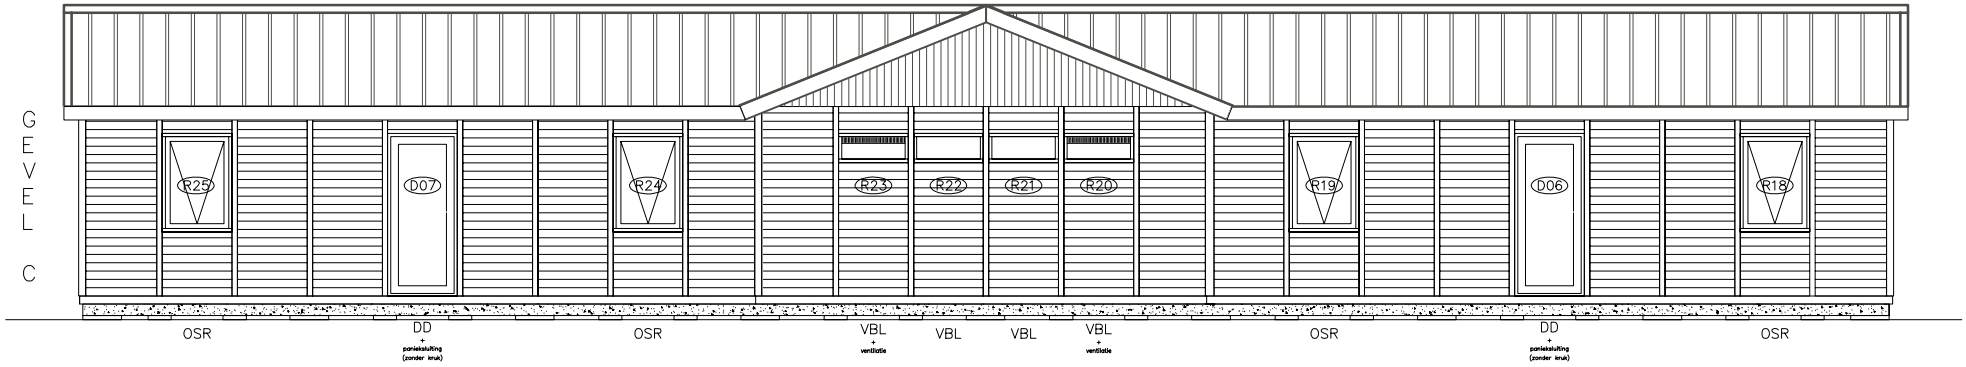

Gevel C

Gevel B

Gevel D

Gevel A

Horizontaal Plafond

Gemeenteschool Kruibeke Kleuterschool	
	school: /
	datum: 10/08/2006
	afm.: 6x18 + 6x 6x9
	tek. nr.: 06-011
Stokerijstraat 79, 2110 Wijhegem tel: 03/354.22.90, fax: 03/354.26.05	